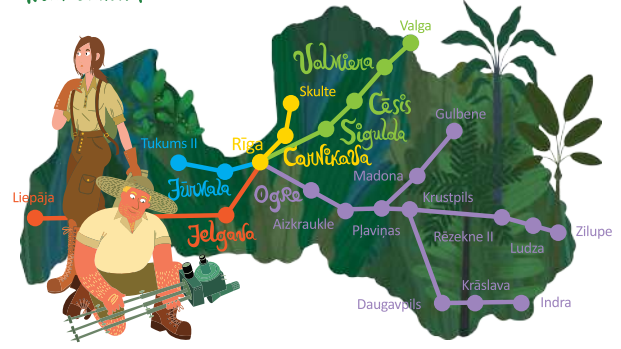

Dzintari

Jūrmala

Sākums: **Dzintaru stacija**

Maršruta garums: **1 km**

Ilgums: **ap 13 min, neieskaitot pieturvietās pavadīto laiku**

VIENĀ VILCIENĀ AR LAIMIGAJIEM
KURP BRAUKT, KAD NAV KO DARĪT?

Jūrmala