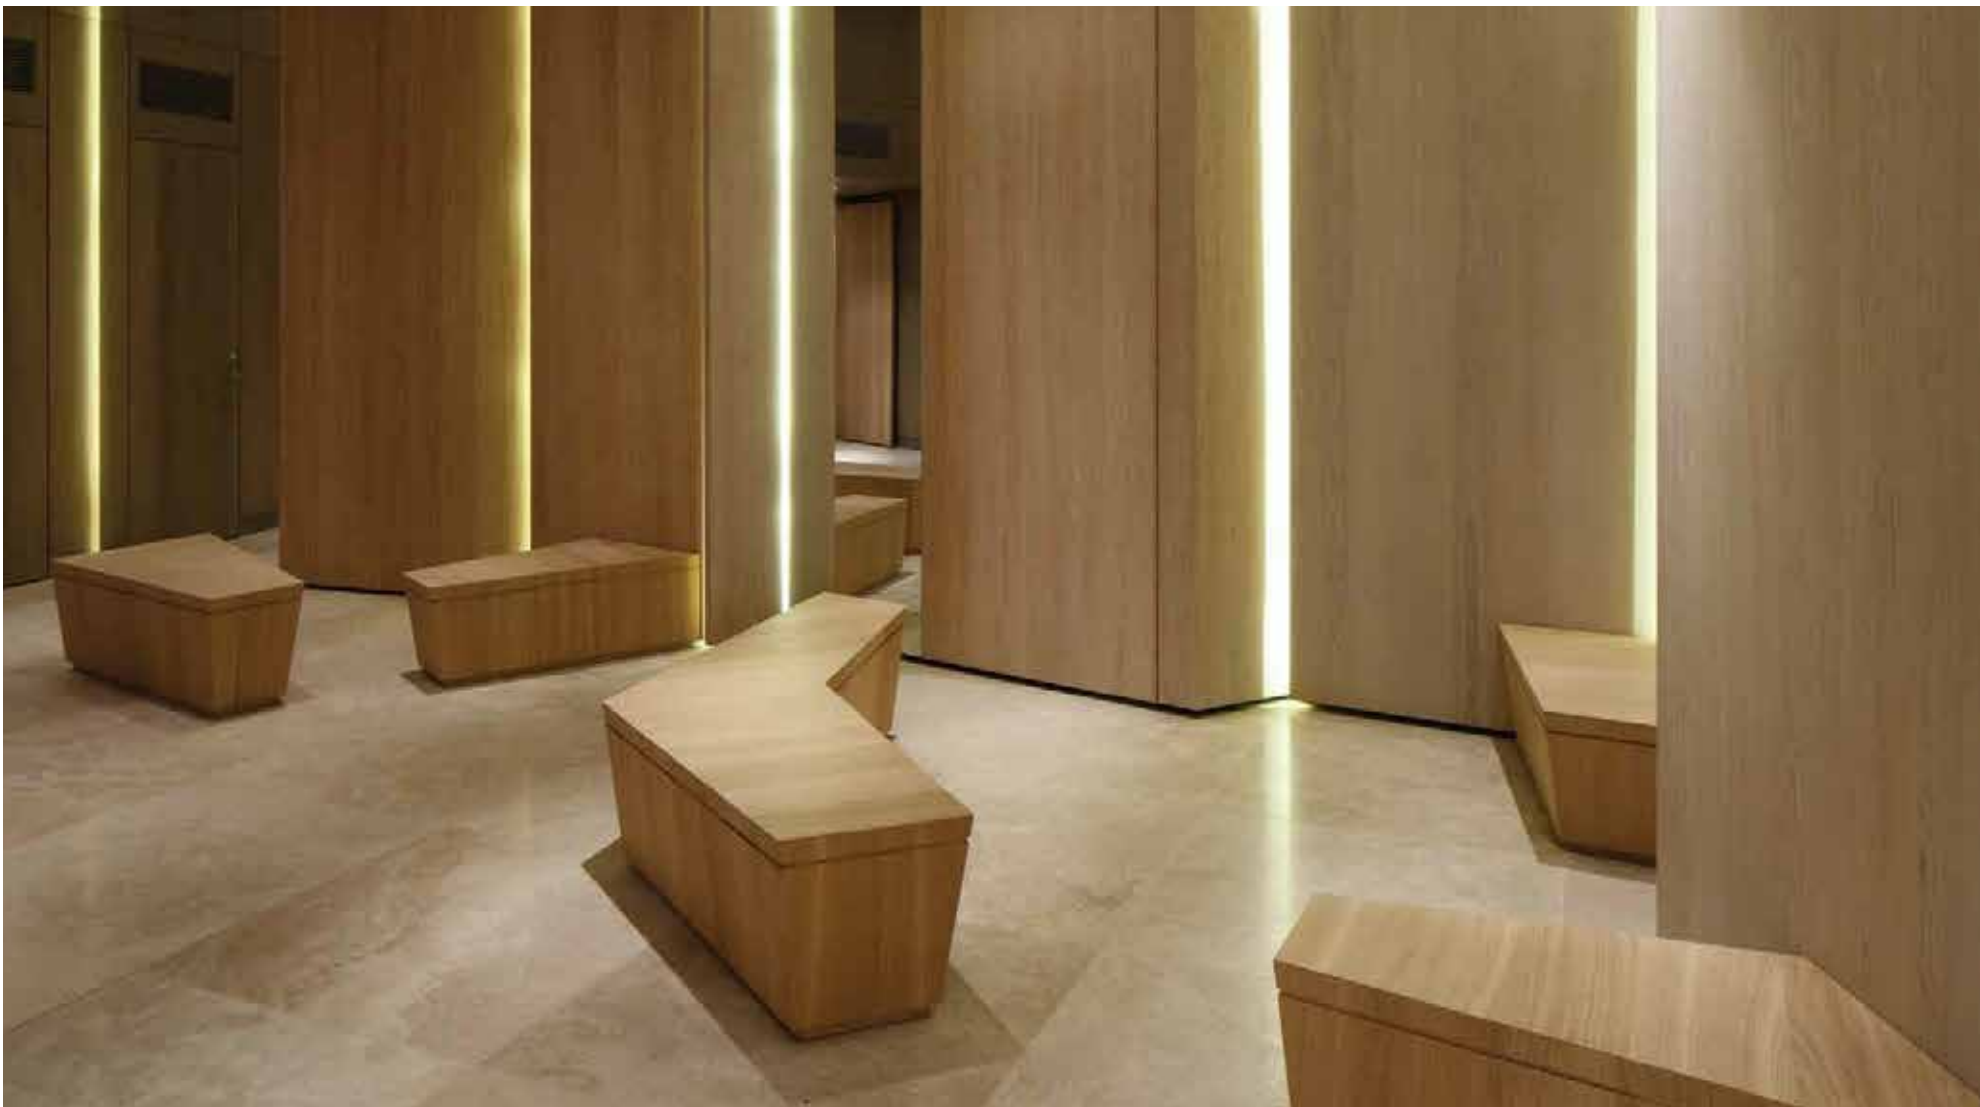

ПОМЕЩЕНИЯ И ВОЗМОЖНОСТИ КОНЦЕРТНОГО ЗАЛА «ДЗИНТАРИ»