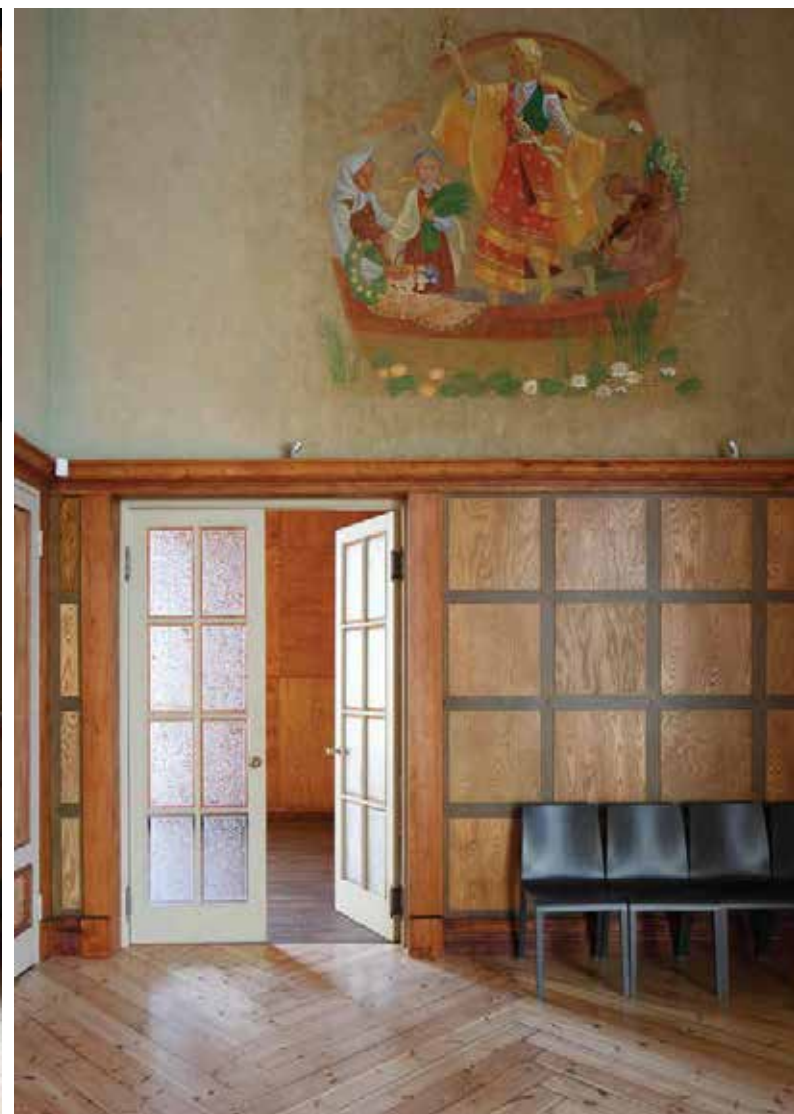

Экскурсии продолжительностью до 45 минут в сопровождении гида.
Языки: латышский, английский, русский, немецкий.
Стоимость входного билета — 3 евро. Группы до 10 человек — 30 евро.
Для школьников, пенсионеров, инвалидов действуют специальные цены.
Для детей дошкольного возраста вход бесплатный.

**DZINTARU
KONCERTZĀLE**