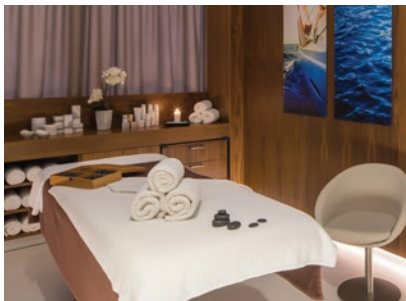

SPA & WELLNESS CENTRS

UZTICIET MUMS SAVU LAIKU UN
MĒS TO PADARĪSIM PAR VĒRTĪBU

- 25m baseins ar kaskādēm
- Somu sauna
- Turku tvaika pirts
- Trenažieru zāle
- Bērnu baseins ar strūklaku
- Džakuzi
- Kontrastduša
- Āra baseins un sauļošanās gultas
- SPA procedūras