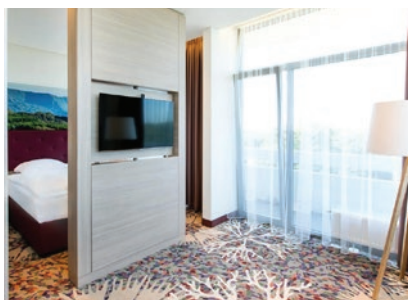

LIELUPE

HOTEL BY SEMARAH

STANDARD KLASĒS NUMURI

- Numura platība: no 13 m²
- Twin vai Double
- Balkons
- Gaisa kondicionieris
- Minibārs
- Darba galds ar krēslu
- Televizors
- Seifs
- Fēns
- Wi-Fi

LIELUPE

HOTEL BY SEMARAH

FAMILY KLASĒS NUMURI

- Numura platība: no 25 m²
- Balkons
- Gaisa kondicionieris
- Minibārs
- Darba galds ar krēslu
- Televizori
- Seifs
- Fēns
- Wi-Fi

LIELUPE

HOTEL BY SEMARAH

FAMILY CLUB KLASĒS NUMURI

- Numura platība: no 25 m²
- Bērnu divstāvu gulta
- Balkons
- Gaisa kondicionieris
- Minibārs
- Darba galds ar krēslu
- Televizori
- Seifs
- Bērnu aksesuāri
- Fēns
- Wi-Fi

LIELUPE

HOTEL BY SEMARAH

SUPERIOR KLASĒS NUMURI

- Numura izmērs: no 34m²
- Balkons
- Gaisa kondicionieris
- Minibārs
- Darba galds ar krēslu
- Dīvāns
- Televizors
- Seifs
- Peldmēteļi, istabas čības
- Fēns
- Wi-Fi

LIELUPE

HOTEL BY SEMARAH

TERRACE SUITE