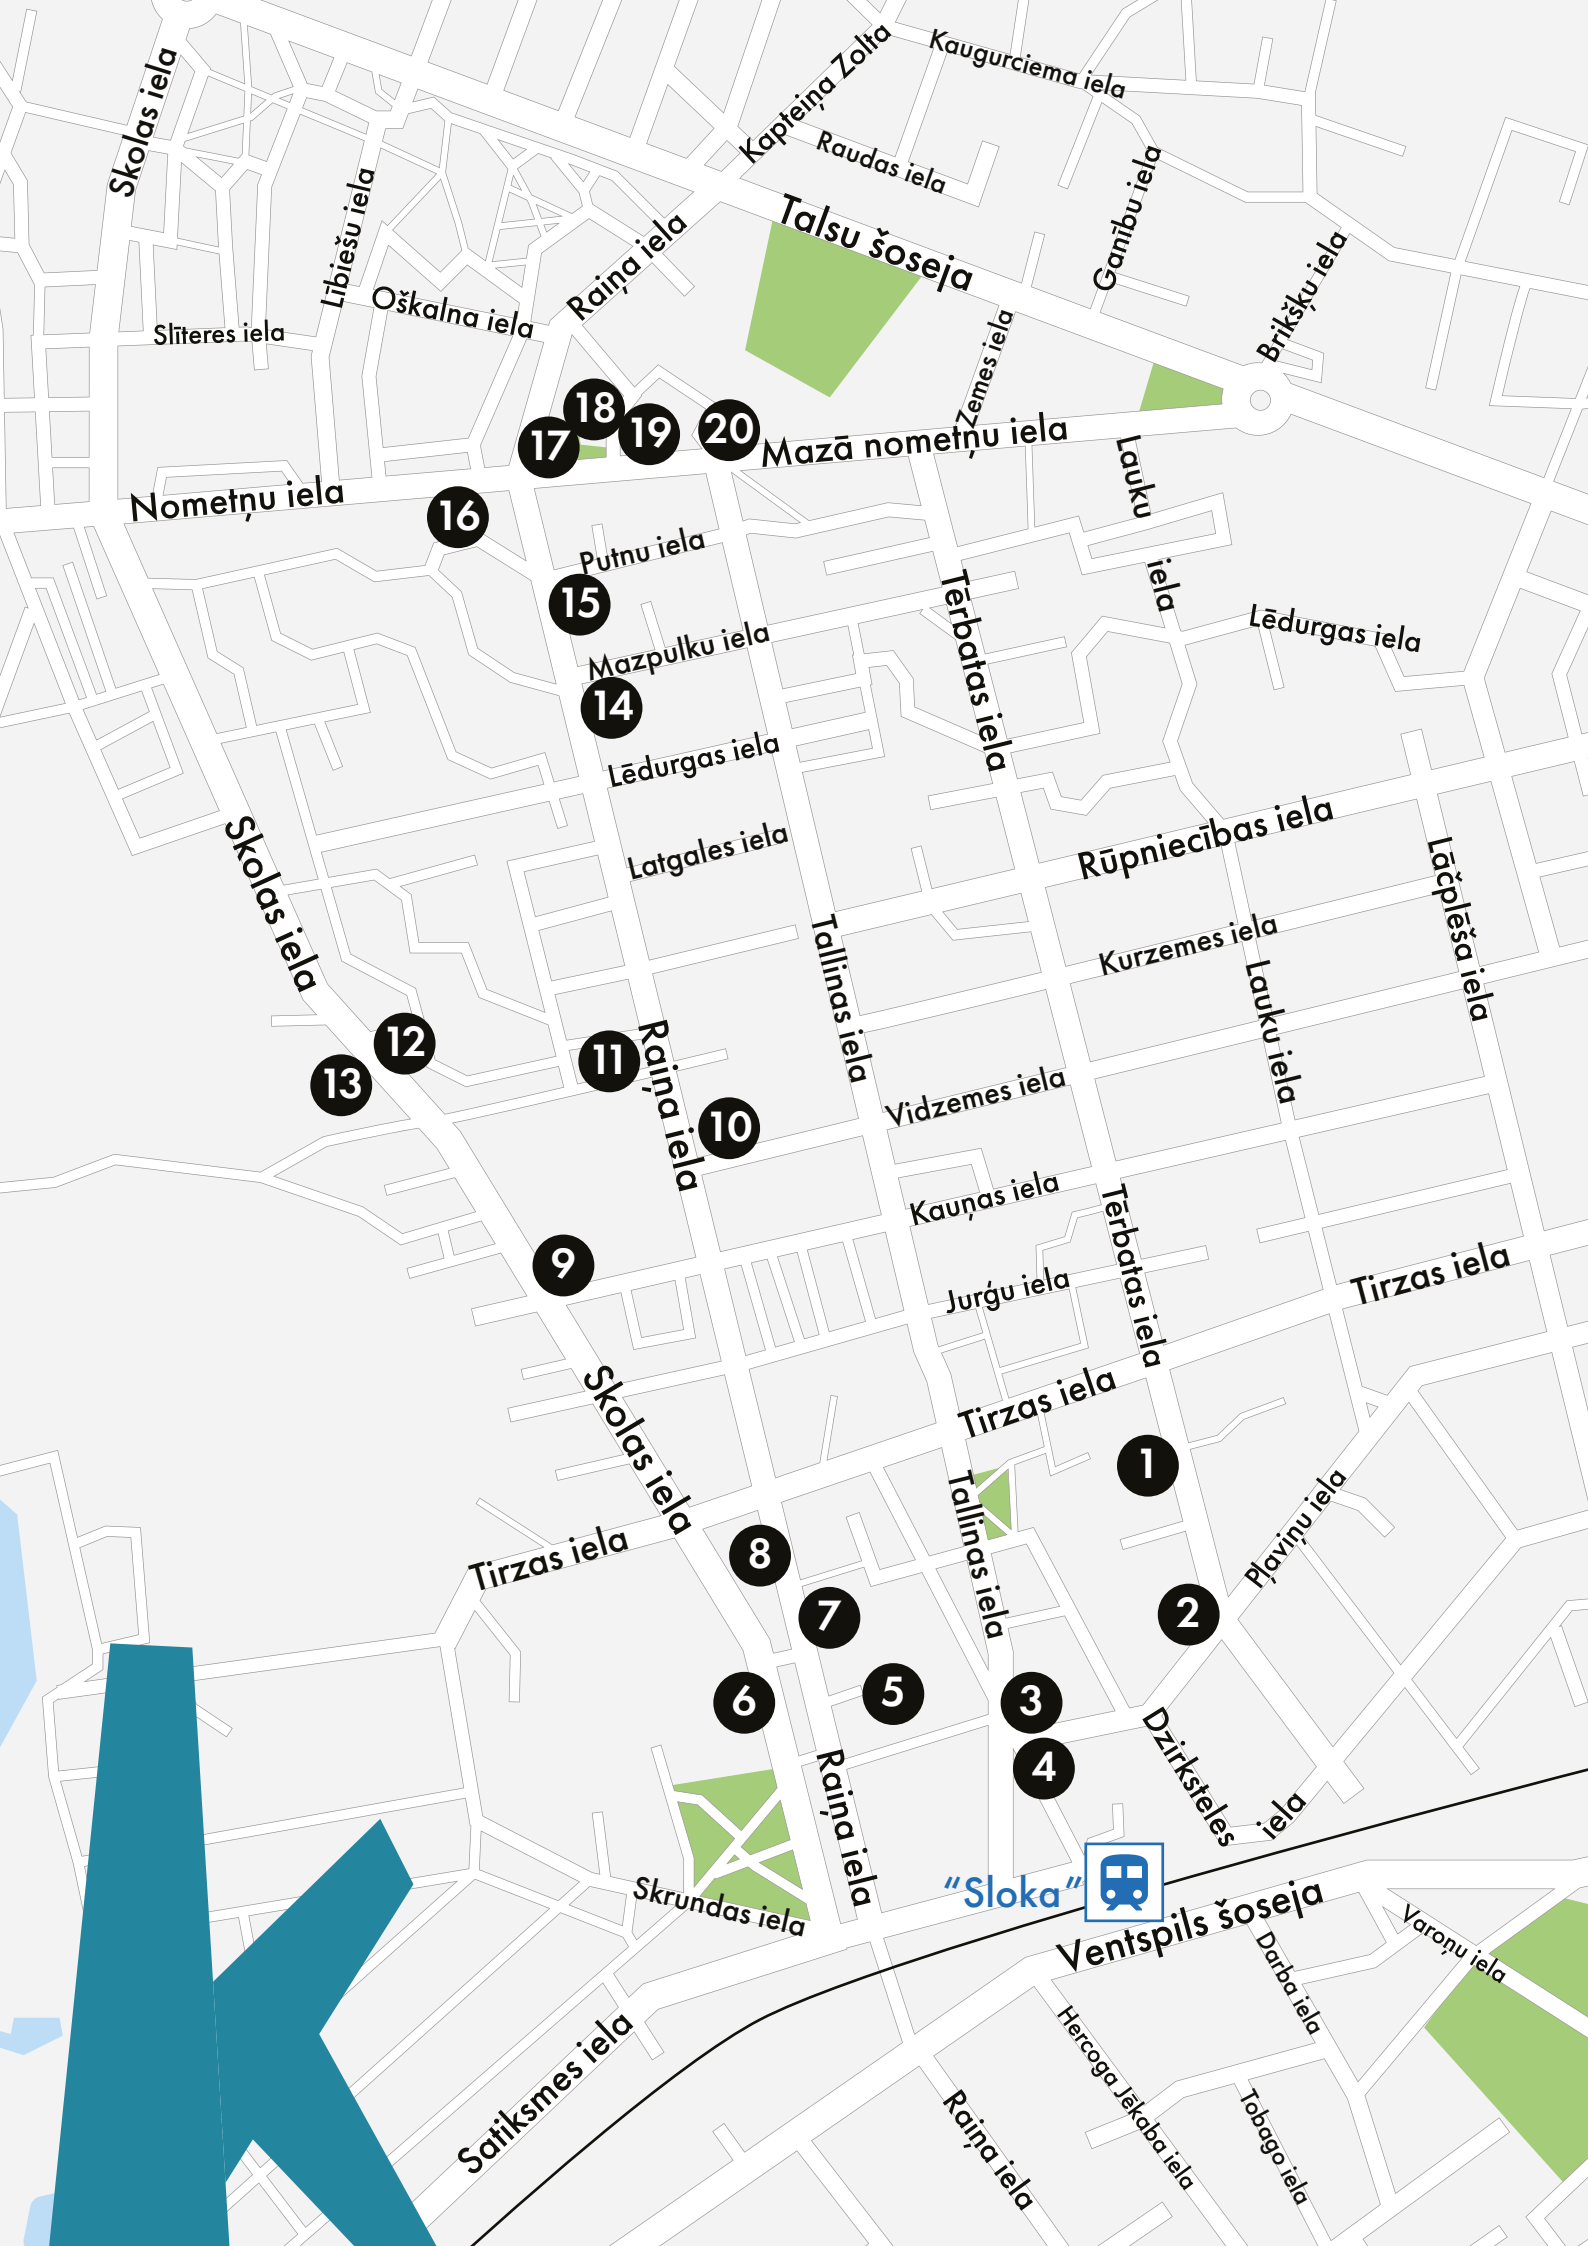

Find and match the pictures with the checkpoints on the map.

Jūrmala

visitjurmala.lv

Skolas iela

Ļībiešu iela

Slīteres iela

Oškalna iela

Raiņa iela

Kapteiņa Zolta

Raudas iela

Kaugurciema iela

Ganību iela

Briksķu iela

Talsu šoseja

17

18

10

Tallinas iela

Vidzemes iela

Rūpniecības iela

Kurzemes iela

Lēdurgas iela

Lāčplēša iela

Lanku iela

3

4

Dzirksteles iela

Skrundas iela

Raiņa iela

"Sloka"

Ventspils šoseja

Satiksmes iela