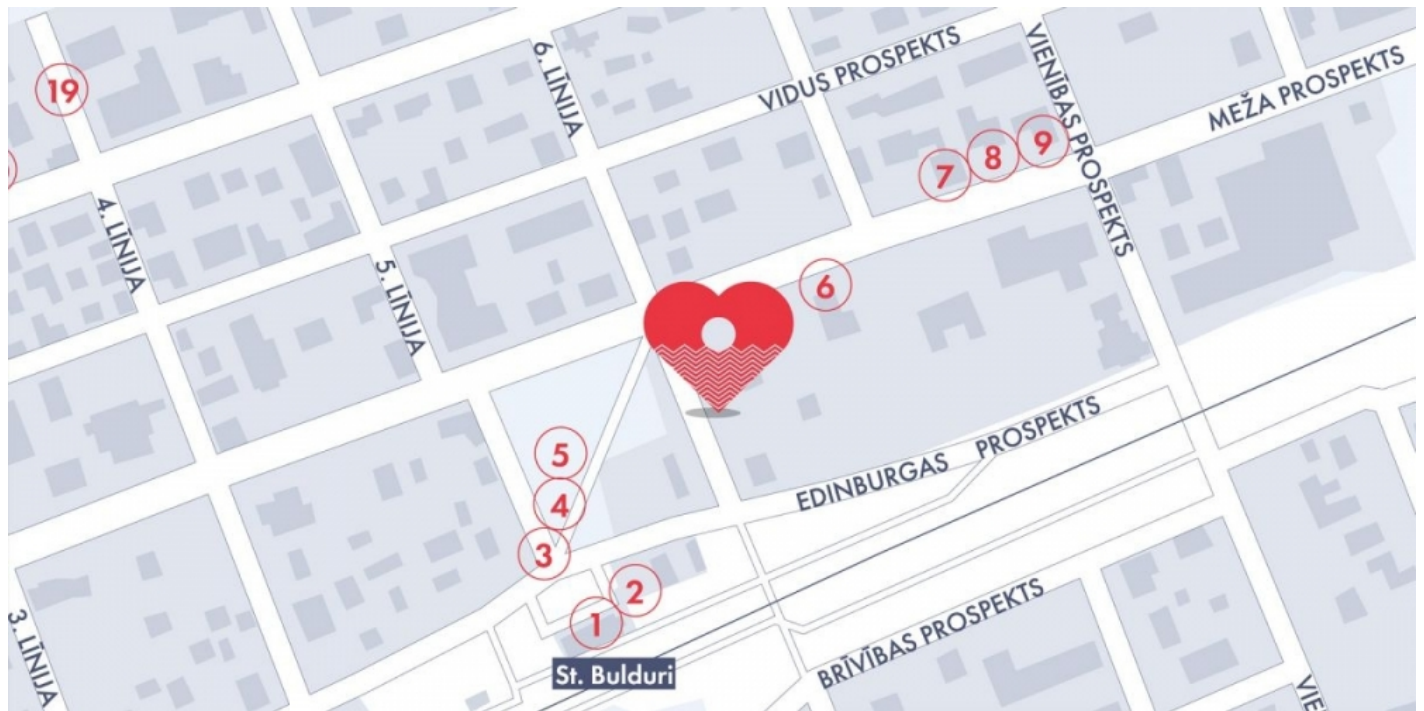

Piedalies orientēšanās spēlē!

Aicinām ikvienu sev piemērotā laikā doties aizraujošā pastaigā pa Jūrmalas apkaimi - Bulduriem, meklējot ierastā vidē romantiskas detaļas: veiksmes simbolus, mīlestības zīmes, fasādes dekorus. Lejuplādējiet vai izdrukājiet karti ar lokāciju vietām un atklājiet kūrorta romantiku Bulduros!